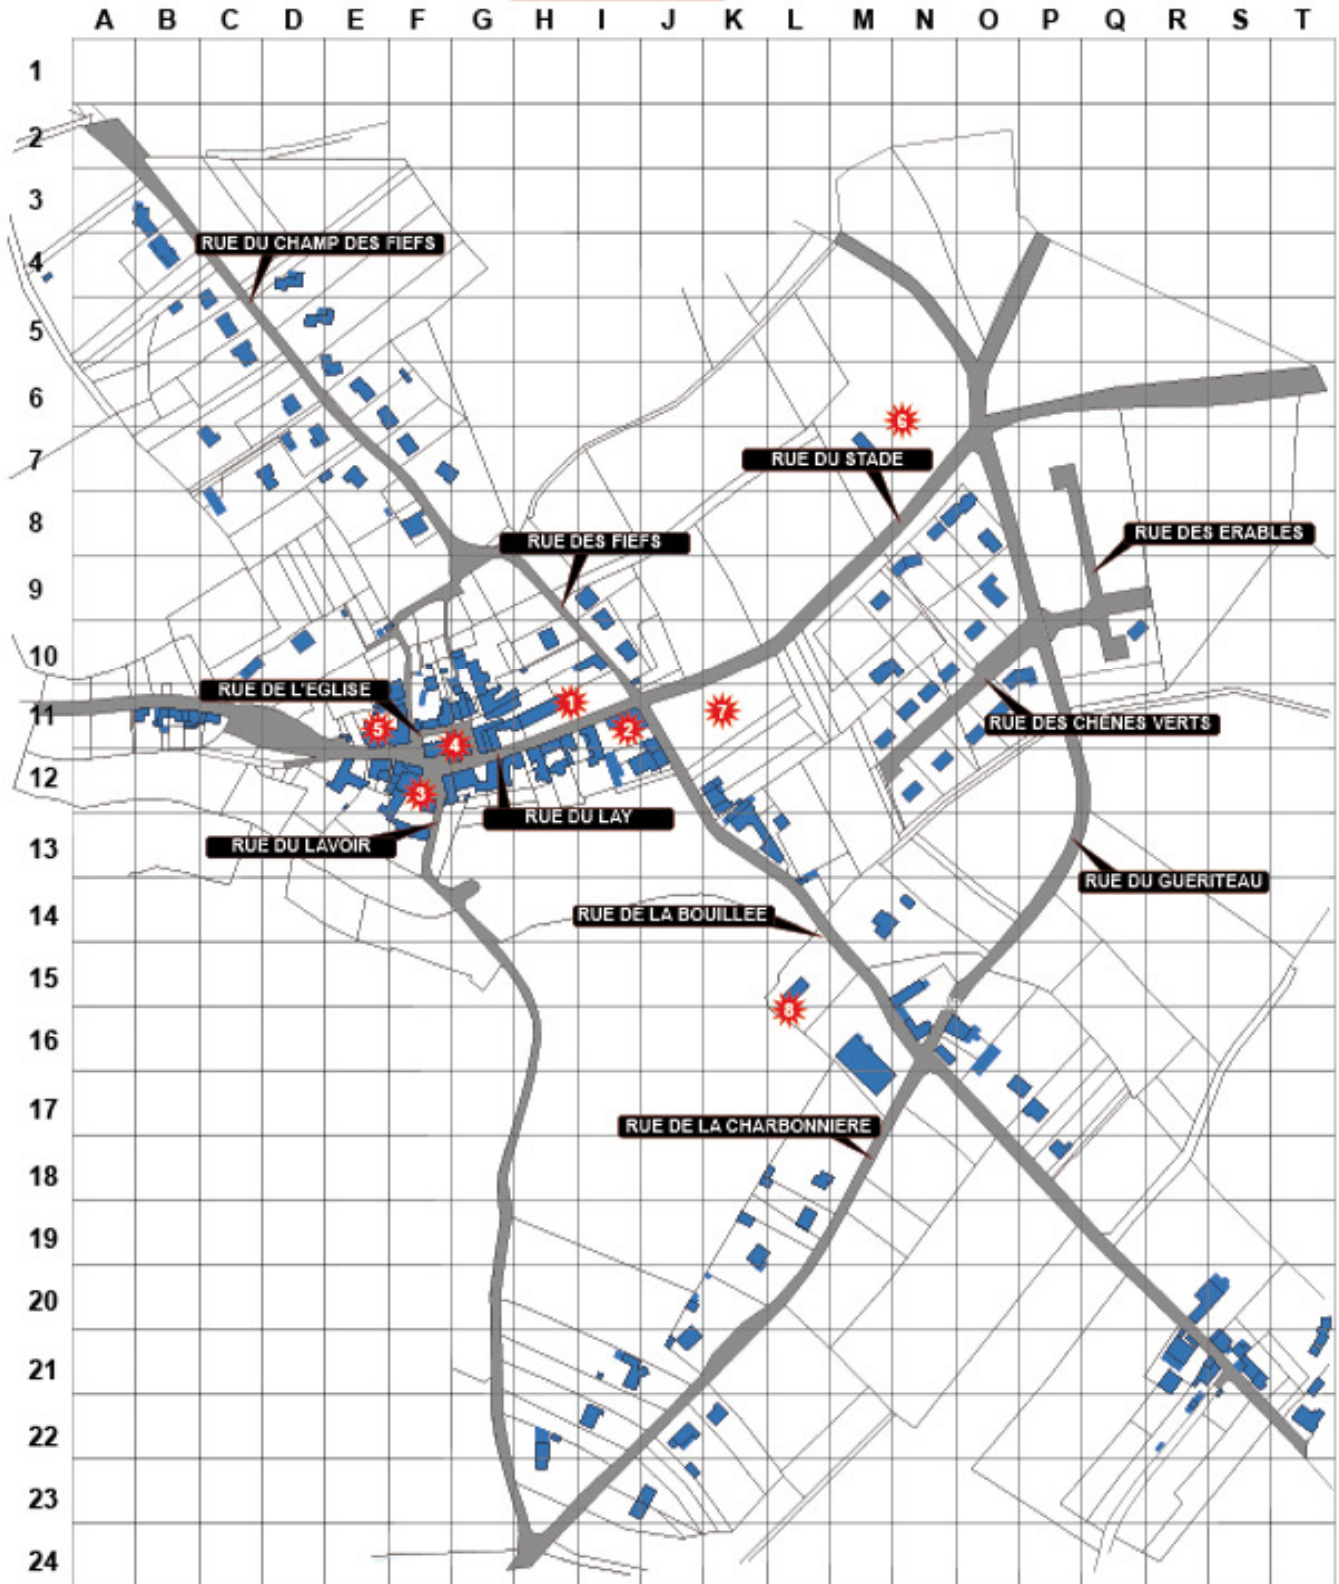

LE BOURG

- | | | | | | |
|---|---------------------|---|--------------------|---|------------------|
|  | MAIRIE |  | EGLISE |  | OMETIERE |
|  | RESTAURANT SCOLAIRE |  | ECOLE JEANNE D'ARC |  | FOYER DES JEUNES |
|  | ECOLE DES 2 LAYS |  | STADE | | |