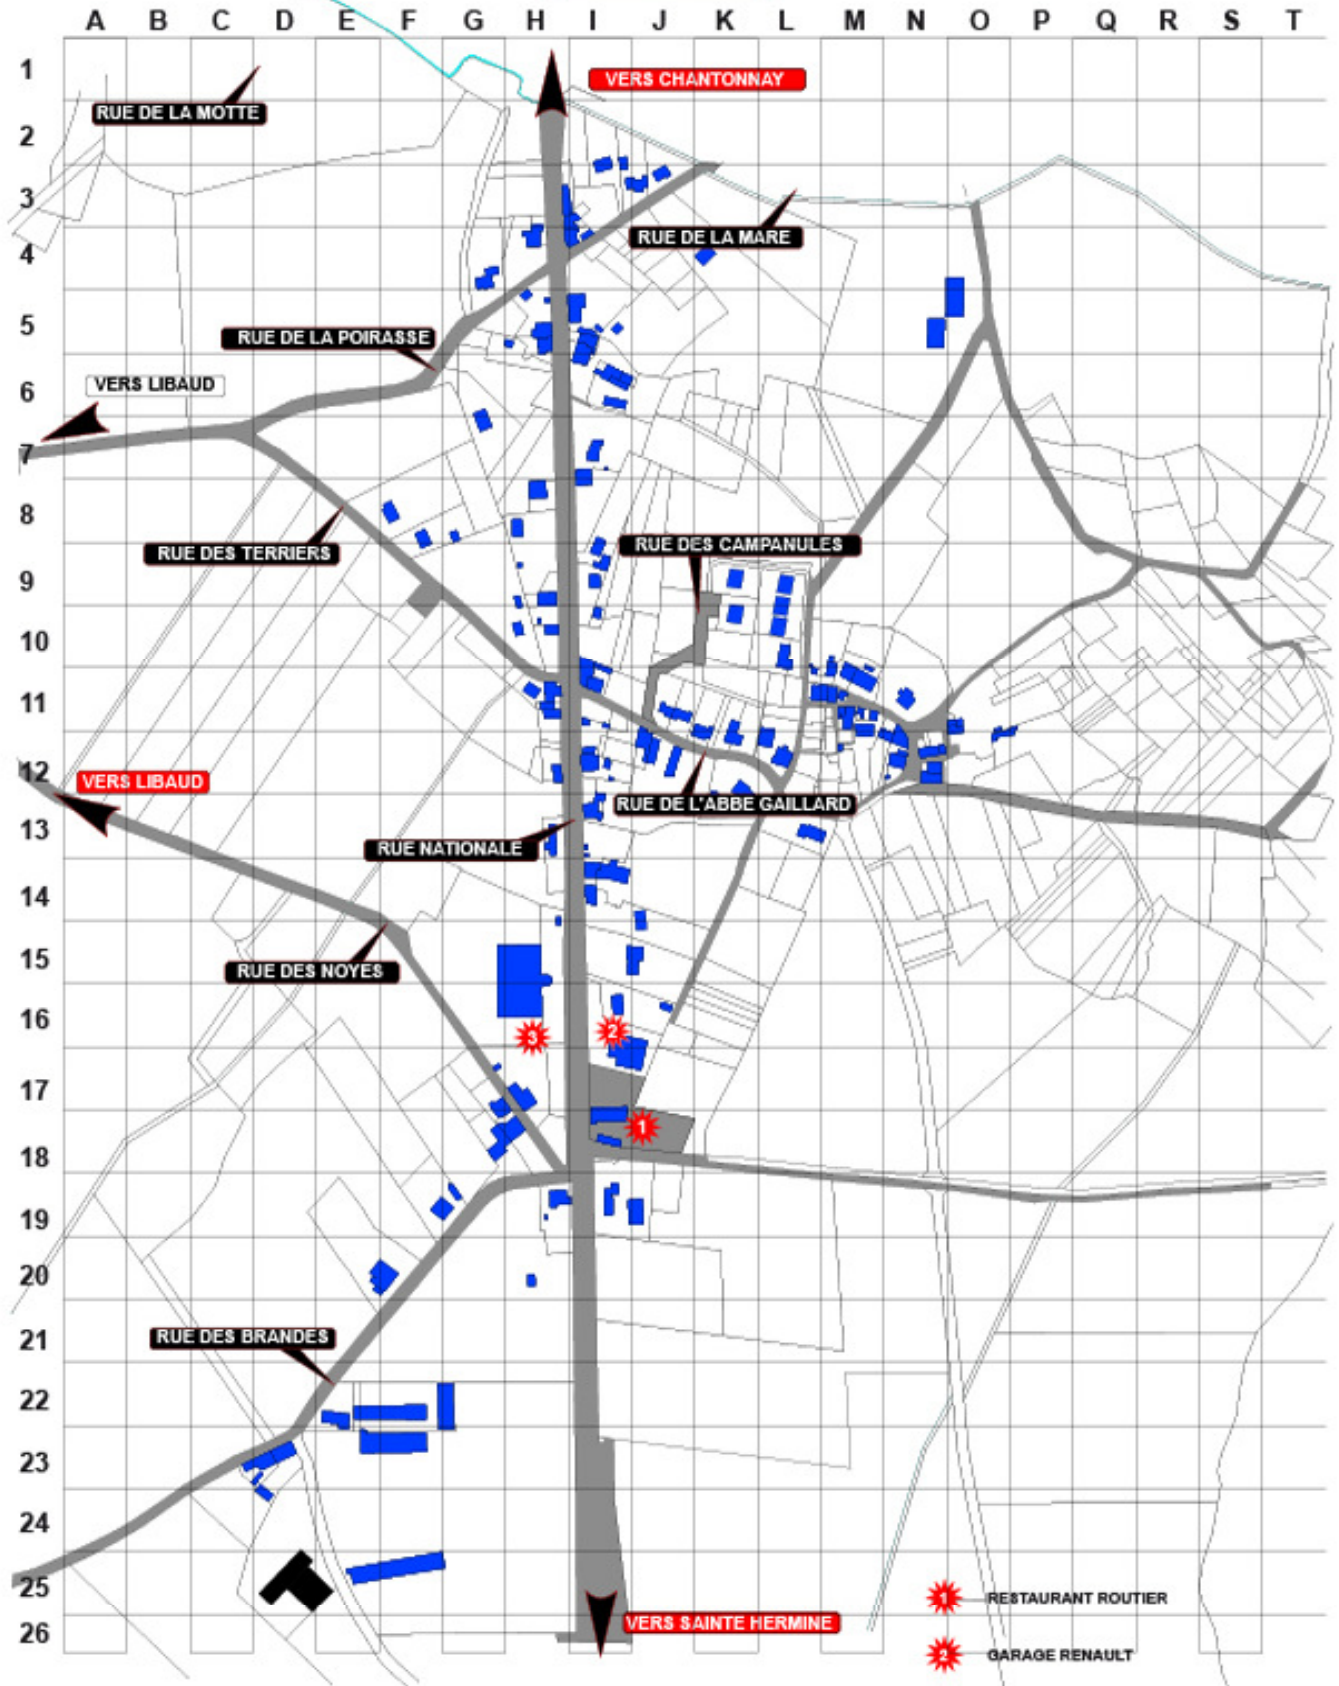

D 137

LA LEUE

-  RESTAURANT ROUTIER
-  GARAGE RENAULT
-  CHATEAU D'EAU